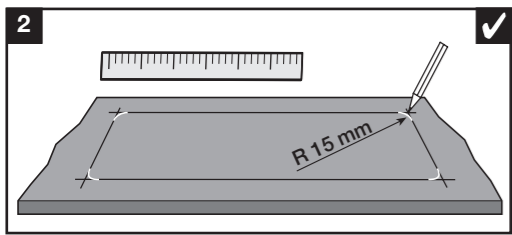

## BLANCO SILGRANIT®

	C	+2 mm / -1 mm	
		A	B
BLANCO ADON XL 6 S	+4 mm	960 mm	460 mm
BLANCO ALAROS 6 S	+270 mm	1140 mm	490 mm
BLANCO ARTAGO 6	+55 mm	490 mm	490 mm
BLANCO AXIA II 45 S	+26 mm	756 mm	480 mm
BLANCO AXIA II 5 S	+6 mm	891 mm	480 mm
BLANCO AXIA II 6 S	+6 mm	976 mm	480 mm
BLANCO AXIA III 6 S	-15,0 mm	980 mm	490 mm
BLANCO AXIA III XL 6 S	-15,0 mm	980 mm	490 mm
BLANCO AXIA II 8	-17 mm	766 mm	480 mm
BLANCO AXIA 8 Fun	-17 mm	766 mm	480 mm
BLANCO AXIA II 8 S	+6 mm	1136 mm	480 mm
BLANCO CLASSIC 45 S	+10 mm	756 mm	486 mm
BLANCO CLASSIC 5 S	+5 mm	891 mm	486 mm
BLANCO CLASSIC 6 S	+6 mm	976 mm	486 mm
BLANCO CLASSIC 8	+20 mm	840 mm	480 mm
BLANCO CLASSIC 8 S	+8 mm	1136 mm	486 mm
BLANCO CLASSIC Neo 45 S	+3 mm	760 mm	490 mm
BLANCO CLASSIC Neo 5 S	+3 mm	895 mm	490 mm
BLANCO CLASSIC Neo 6 S	+3 mm	980 mm	490 mm
BLANCO CLASSIC Neo XL 6 S	+3 mm	980 mm	490 mm
BLANCO DALAGO 45	-3 mm	445 mm	490 mm
BLANCO DALAGO 5	-3 mm	495 mm	490 mm
BLANCO DALAGO 6	-3 mm	595 mm	490 mm
BLANCO DALAGO 8	-3 mm	795 mm	490 mm
BLANCO ELON 45 S	-16 mm	630 mm	480 mm
BLANCO ELON XL 6 S	-16 mm	760 mm	480 mm
BLANCO ELON XL 8 S	-100 mm	840 mm	480 mm
BLANCO ENOS 40 S	+0 mm	660 mm	480 mm
BLANCO FAVOS 45 S	+10 mm	842 mm	417 mm
BLANCO FAVOS Mini	+10 mm	762 mm	417 mm
BLANCO FAVOS 6 S	-30 mm	842 mm	417 mm
BLANCO LAGO	-5 mm	591 mm	486 mm
BLANCO LEGRA 45 S	+0 mm	760 mm	480 mm
BLANCO LEGRA 6 S	+0 mm	980 mm	480 mm
BLANCO LEGRA 6 S Compact	-24 mm	760 mm	480 mm
BLANCO LEXA 40 S	-4 mm	660 mm	480 mm
BLANCO LEXA 45 S	-3 mm	840 mm	480 mm
BLANCO LEXA 5 S	-4 mm	930 mm	480 mm
BLANCO LEXA 6 S	-4 mm	980 mm	480 mm
BLANCO LEXA 8	-20 mm	760 mm	480 mm
BLANCO LEXA 8 S	-20 mm	1140 mm	480 mm
BLANCO METRA 45 S	-3 mm	760 mm	480 mm
BLANCO METRA 45 S Compact	-3 mm	660 mm	480 mm